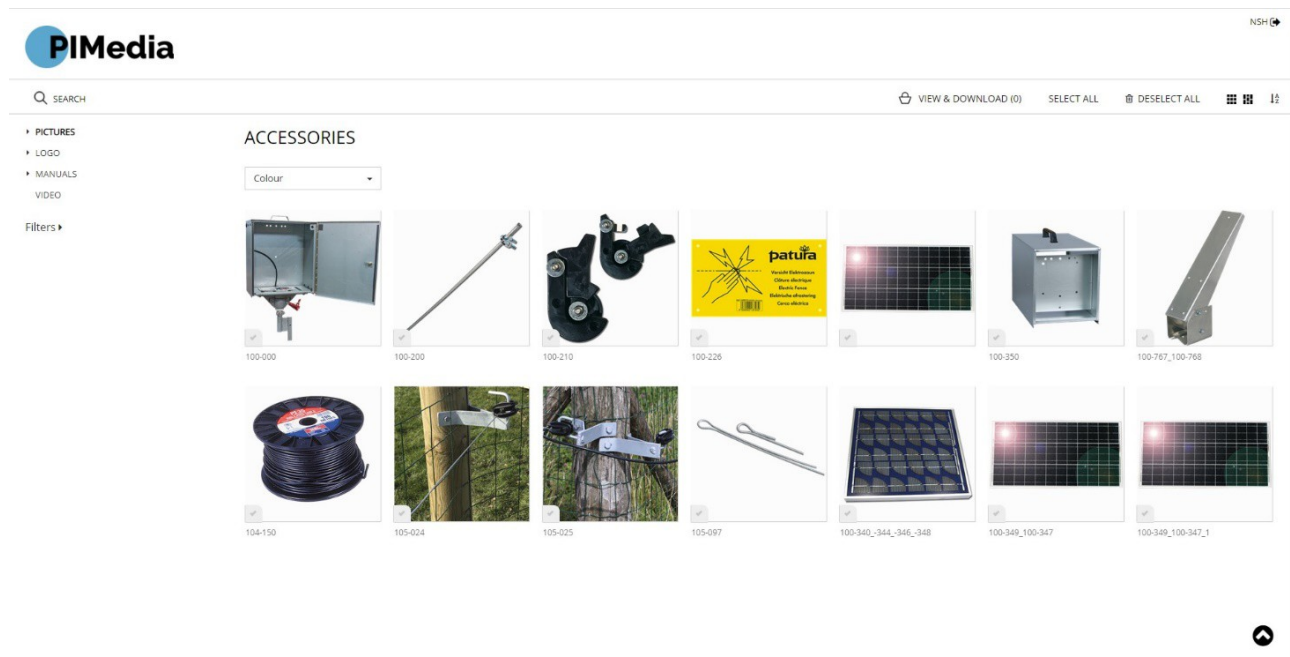

PIMedia bildbank

Website: Pimedia.nshnordic.com

Username: nsh

Password: 8740nshnordic2021

Välkommen till PIMedia bildbank:

PIMedia bildbank ersätter bildbanken på Google drive.

PIMedia är uppbyggt på engelska, men det är också möjligt att söka på danska.